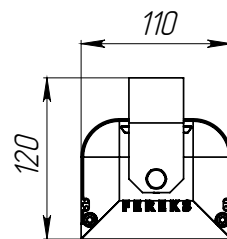

## ТЕХНИЧЕСКИЕ ХАРАКТЕРИСТИКИ

Потребляемая мощность	52 Вт
Световой поток светильника	6 812 Лм
Кривая силы света	C120-косинусная 120°
Степень защиты корпуса	IP66
Температура эксплуатации	-40 ÷ +50 °C
Вид климатического исполнения	У1
Габариты	425x110x120 мм
Вес не более	3 кг
Гарантийный срок	5 лет