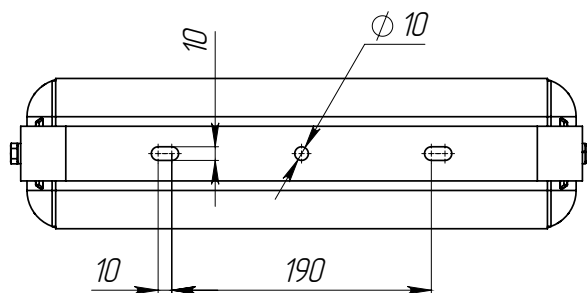

МАТЕРИАЛ РАССЕЙВАТЕЛЯ

Прозрачный ПК.

ИСТОЧНИК СВЕТА

Высокоэффективные светодиоды NICHIA.
Ресурс работы не менее 100 000 часов.

КРЕПЛЕНИЕ

Поворотный кронштейн.