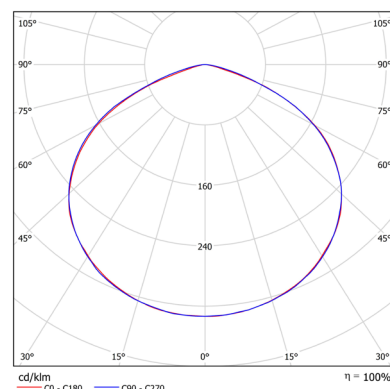

## ТЕХНИЧЕСКИЕ ХАРАКТЕРИСТИКИ

Потребляемая мощность	52 Вт
Световой поток светильника	6 812 Лм
Кривая силы света	C120-косинусная 120°
Степень защиты корпуса	IP66
Температура эксплуатации	-40 ÷ +50 °C
Вид климатического исполнения	У1
Габариты	425x110x120 мм
Вес не более	3 кг
Гарантийный срок	5 лет