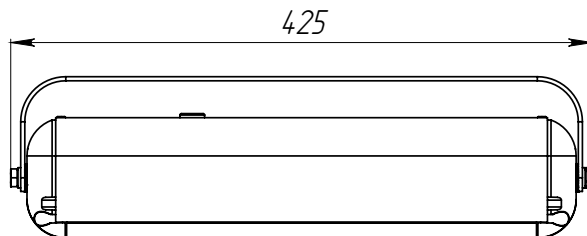

СВЕТОДИОДНЫЙ СВЕТИЛЬНИК FBL 07-52-850-C120

КОРПУС

Сплав алюминия с анодированным и полимерным покрытием.